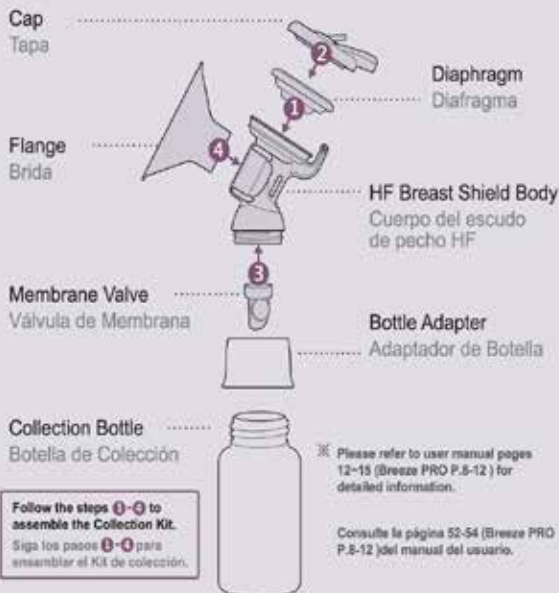

Nota:

- No lave ni hierva el tubo. Si se ensucia visiblemente, límpiolo con un paño caliente y húmedo.
- Lave y desinfecte todas las partes que toquen el pecho o la leche materna antes de usarla por primera vez.
- Consulte el Manual del usuario para obtener instrucciones detalladas sobre el uso y el cuidado.
- Para obtener los mejores resultados, las piezas del extractor deben estar completamente secas antes de su uso.

- Scan code to access Bottle Assembly/Inspection Video
- Escanee código para acceder el video de Inspeccion y Ensamblaje de Botella

Expression Collection Combo Kit

Kit Combo Expresión de Colección

- ⊗ Breeze PRO may be used by more than one user if the proprietary Rumble Tuff Collection Kits are used and are not shared.
Breeze PRO puede ser utilizado por más de un usuario si los Kits de Colección de Rumble Tuff se usan y no se comparten.