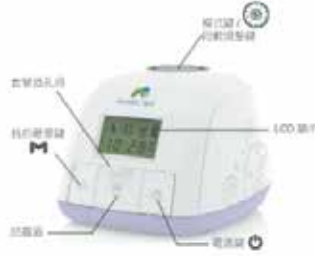

喇叭音響
喇叭音響
喇叭音響