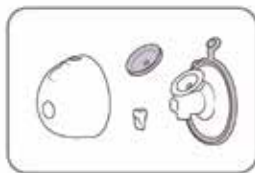

Tubo giratorio de 360°

Tubing angle is adjustable according to your preference.

El ángulo del tubo se puede ajustar según sus preferencias.

Fewer Parts

Menos piezas

Only 4 parts to clean.

Solo 4 partes para limpiar.